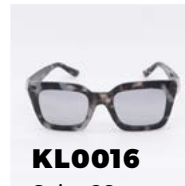

KL0016

Seite 28