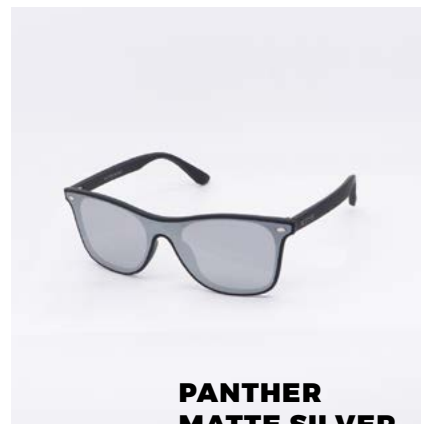

PANTHER MATTE SILVER

Artikelnr. KLO025

PANTHER

Der ideale Begleiter – im Alltag sowie bei festlichen Anlässen.

Fassungsfarbe →

1. Schwarz, glänzend

2-3. Schwarz, matt

Glasfarbe →

1. Grau Verlauf

2. Grün

3. Spiegel Silber

Zielgruppe →

Unisex

Abmessungen (mm) →

140-22-143

Filterkategorie →

3

34,90 €